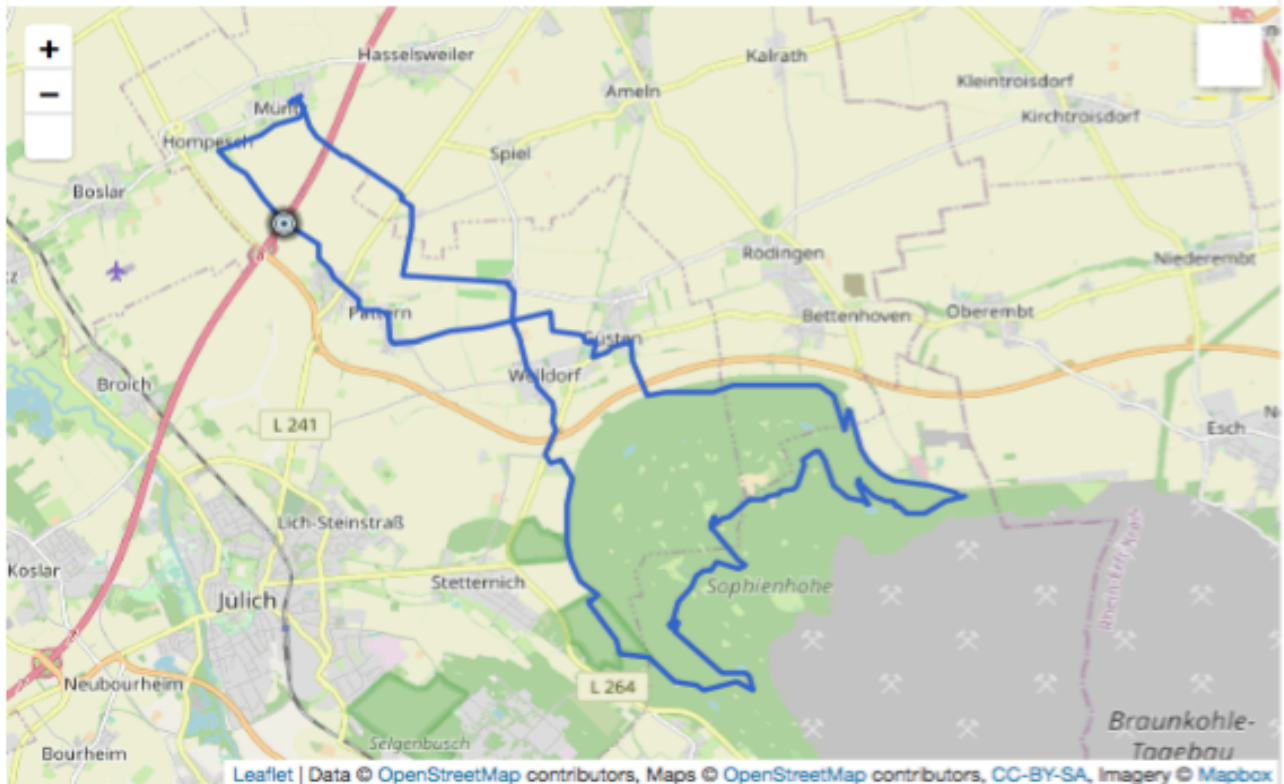

SV Malefinkbach Radsportabteilung

CTF - Permanente - SVM auf der Sophienhöhe

Start-/Kontrollstempel

Start- & Zielort: Autotechnik Joachim Esser
Raiffeisenstr. 15
52445 Titz-Müntz

Öffnungszeiten: Montag – Donnerstag: 08:00 Uhr – 17:00 Uhr
Freitag: 08:00 Uhr – 16:00 Uhr

Startgeld: 3,00€ (Schüler und Jugendliche bis 18 Jahren frei)

Verantwortlich: Ulrich Goebbels, Tel.: 02463/7289 oder 0172/2405833

Streckenlänge: 38 km - 2 Wertungspunkte

Der Streckenverlauf befindet sich auf der Rückseite.

Name, Vorname:

Datum:

Verein:

WK-Nr.:

Eine Frage muss auf der Permanente beantwortet werden!!!

Wie weit ist die Entfernung in Kilometer vom Römerturm bis nach Sarajewo (siehe Tafel oben auf dem Turm)?

Jeder Teilnehmer fährt auf eigene Gefahr. Die StVO ist einzuhalten. Das Tragen eines Kopfschutzes wird dringend empfohlen. Viel Spaß und gute Fahrt.

SVM auf der Sophienhöhe

Start- & Zielort

Autotechnik Joachim Esser
Raiffeisenstr. 15
52445 Titz

Öffnungszeiten

Mo-Do 08:00 Uhr bis 17:00 Uhr
Freitag 08:00 Uhr bis 16:00 Uhr

Auf unserer Homepage www.SVMalefinkbach.de findet Ihr die entsprechende GPX-Datei zum Herunterladen.