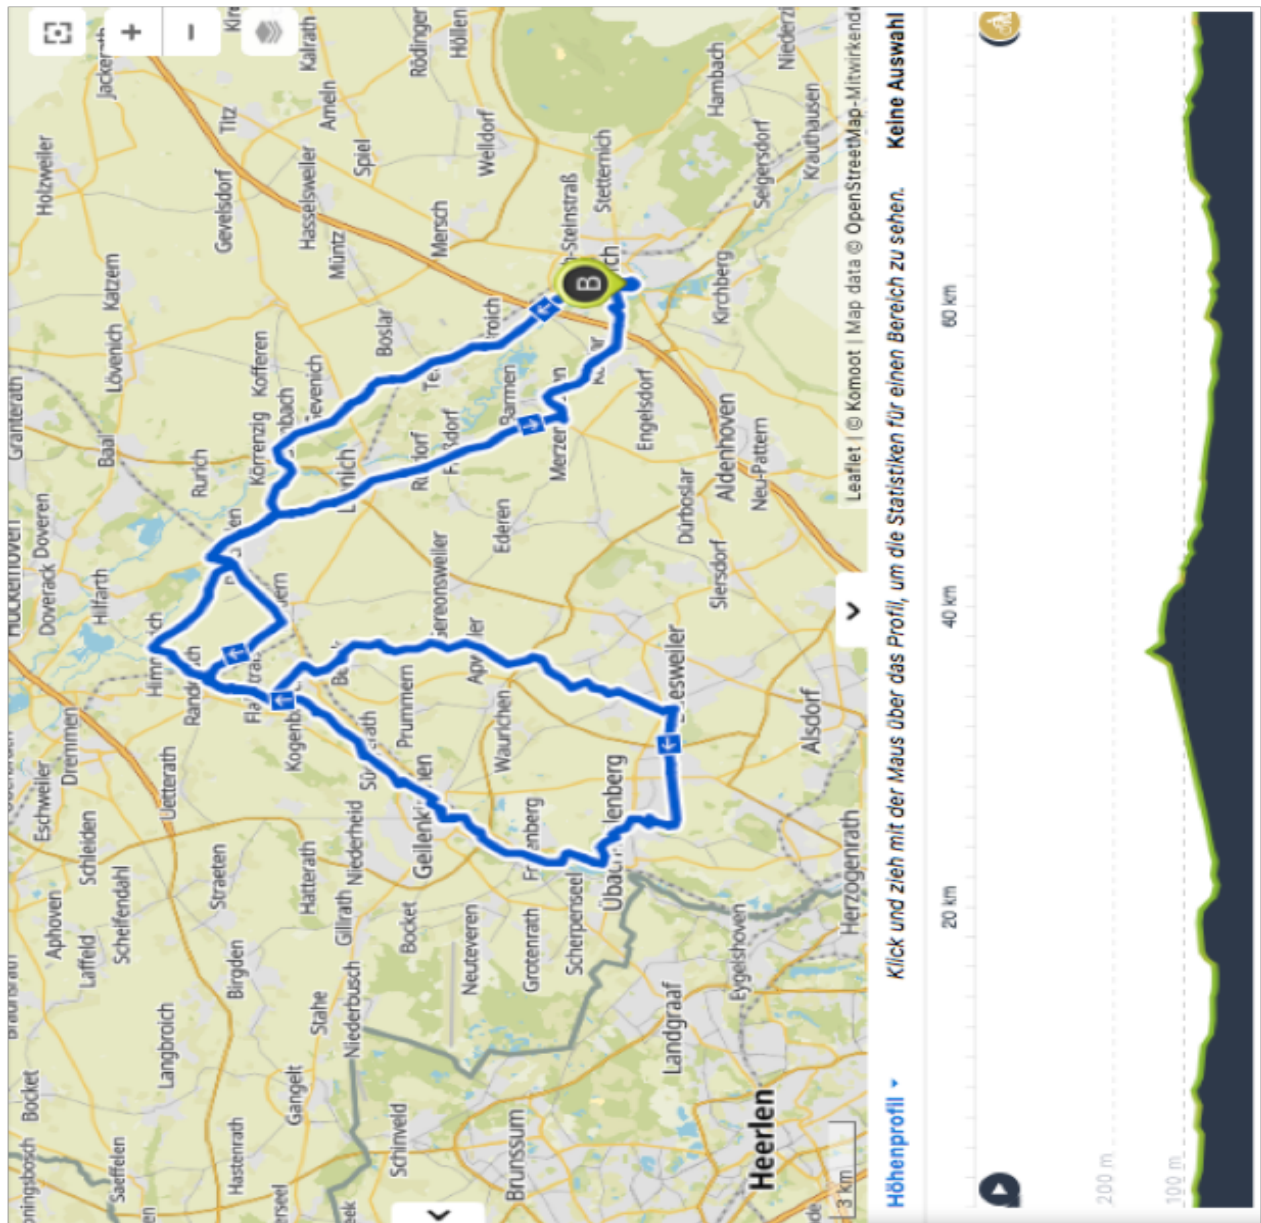

SV Malefinkbach Radsportabteilung
RTF - Permanente Nr. 503 – von der Rur zur Wurm

Start-/Kontrollstempel

Start- & Zielort: Lichtgalerie Schaafhausen
Kleine Rurstr. 23 (am Hexenturm)
52428 Jülich
Tel: 02461-6218088 (oder Homepage)

Startgeld: 3,00€ (Schüler und Jugendliche bis 18 Jahren frei)

Verantwortlich: Ulrich Goebbels, Tel.: 02463/7289 oder 0172/2405833

Streckenlänge: 77 km - 2 Wertungspunkte

Der Streckenverlauf befindet sich auf der Rückseite.
Damit ihr die Strecke besser findet, ist sie mit kleinen
orangenen Pfeilen gekennzeichnet. Diese befinden sich
zumeist auf Pfosten und Verkehrsschildern.

SV Malefinkbach Permanente RTF - Von der Rur zur Wurm

Start und Ziel: Lichtgalerie Schaafhausen, Kleine Rurstr. 23 (Am Hexenturm, 52428 Jülich)

Auf unserer Homepage www.SVMalefinkbach.de findet Ihr die entsprechende GPX-Datei zum Herunterladen.