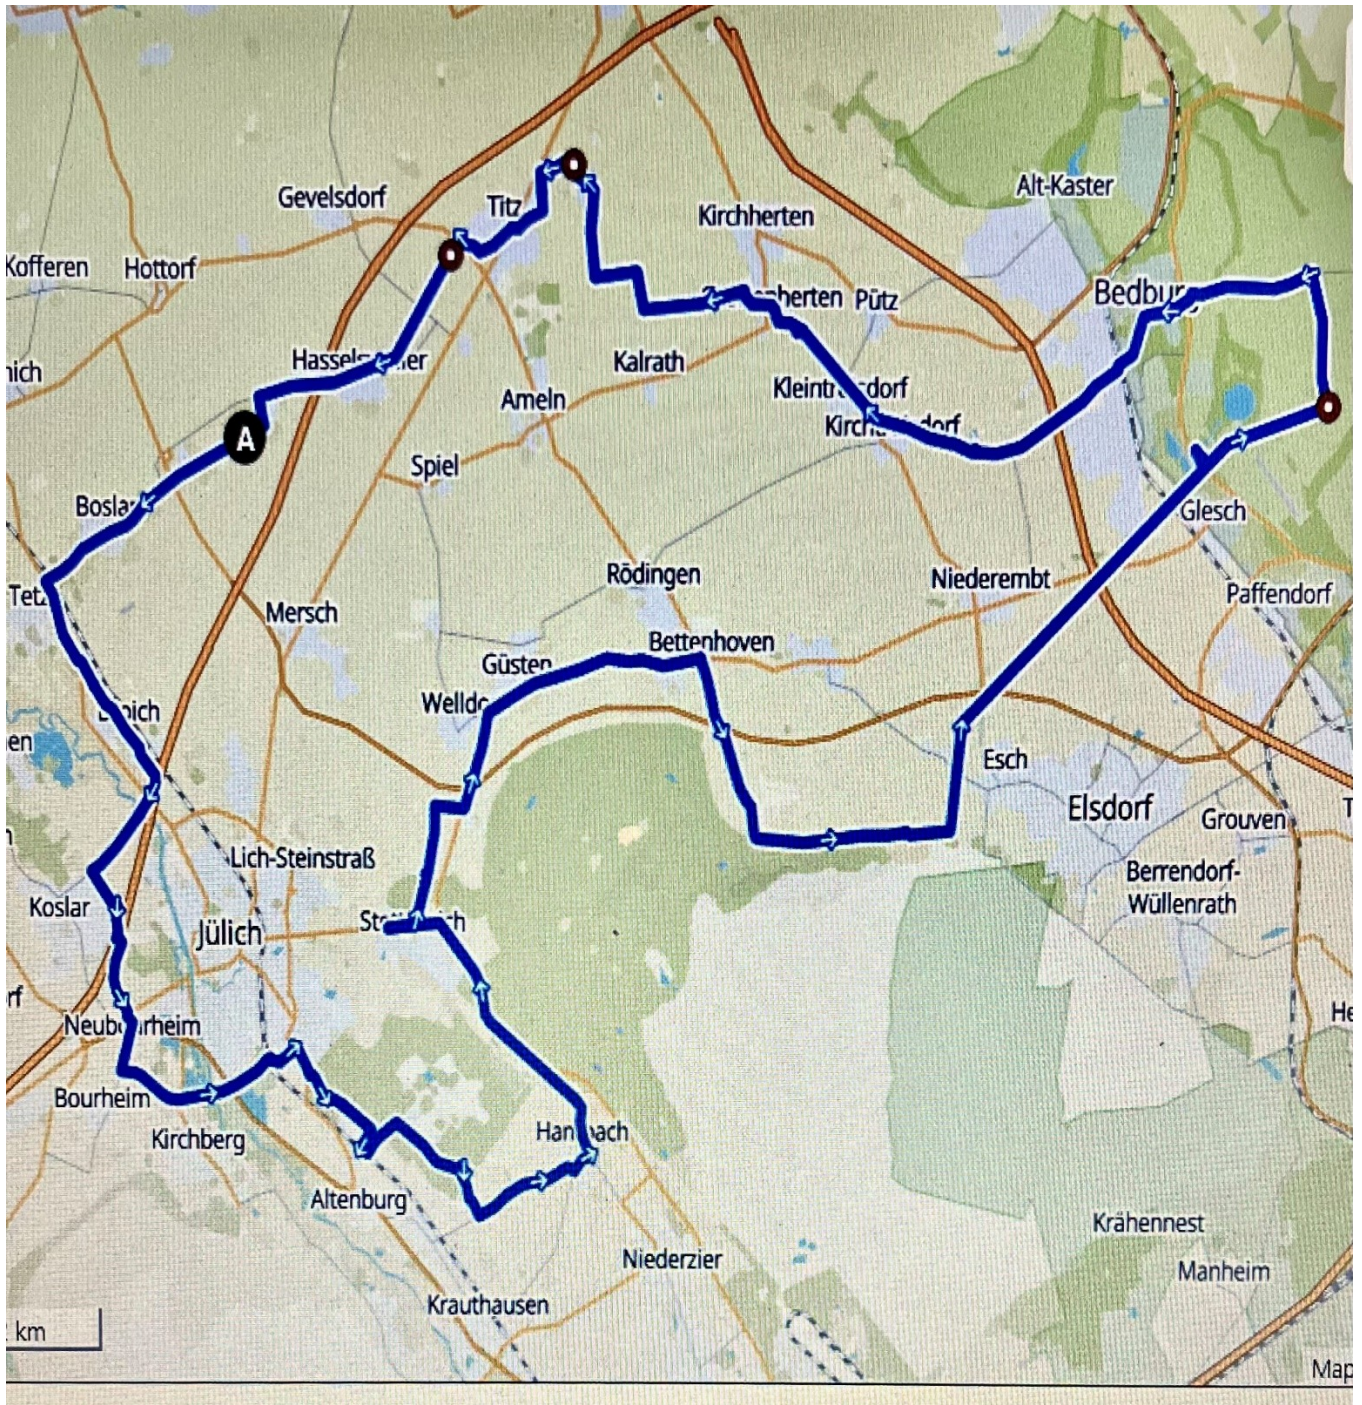

SV Malefinkbach Radsportabteilung

RTF - Permanente – flach und flüssig durch die Heimat

Start- & Zielort: Autotechnik Joachim Esser
Raiffeisenstr. 15
52445 Titz-Müntz
Tel: 02463-6518760

Öffnungszeiten: Montag - Donnerstag: 08:00 Uhr – 17:00 Uhr
Freitag: 08:00 Uhr – 16:00 Uhr
Samstag u. Sonntag geschlossen

SV Malefinkbach Permanente RTF – flach und flüssig durch die Heimat

Start und Ziel: Autotechnik Esser, Raiffeisenstr. 15, 52445 Titz-Müntz

Auf unserer Homepage www.SVMalefinkbach.de findet Ihr die entsprechende GPX-Datei zum Herunterladen.